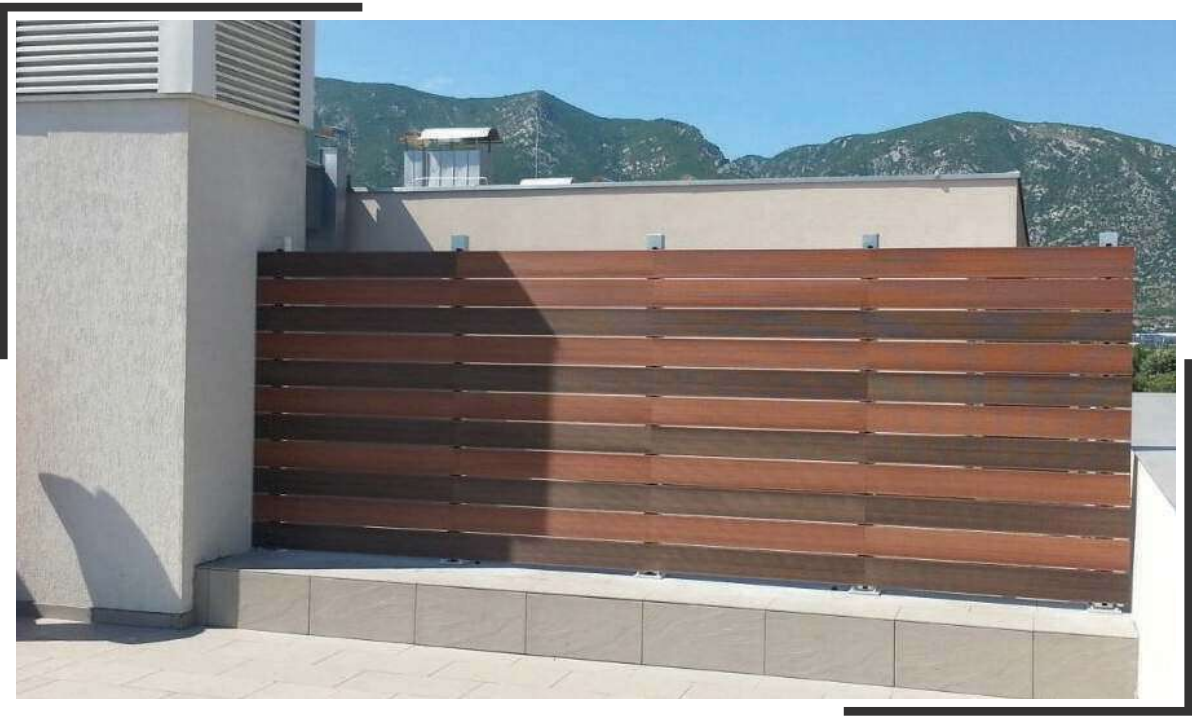

Nova kolekcija WPC profila u proizvodnji kompanije Rattan Sedia sadrži ukupno četiri boje koje se ističu elegantnim dizajnom, jedinstvenim osjećajem drveta i raznovrsnim nijansama.

Nevažno da li se radi o ugostiteljskom objektu, privatnoj terasi, bazenu, stepeništu, ili potpuno drugačijim mjestima, naša široka ponuda profila iz ove kolekcije omogućit će da sve to dizajnirate u potpunosti u skladu s vašim potrebama i željama. Kombinacijom boja WPC profila stvorit ćete dodatnu svježinu prostora koja se vizualno itekako osjeti. Praćenje trendova, savjestan odabir najboljih materijala, dugogodišnje iskustvo i proizvodnja uz pomoć najnovijih tehnologija omogućuju nam da ponudimo najkvalitetnije WPC profile na tržištu. Tome u prilog ide i veliki broj referenci eminentnih hotela i ugostiteljskih objekata na području regiona.