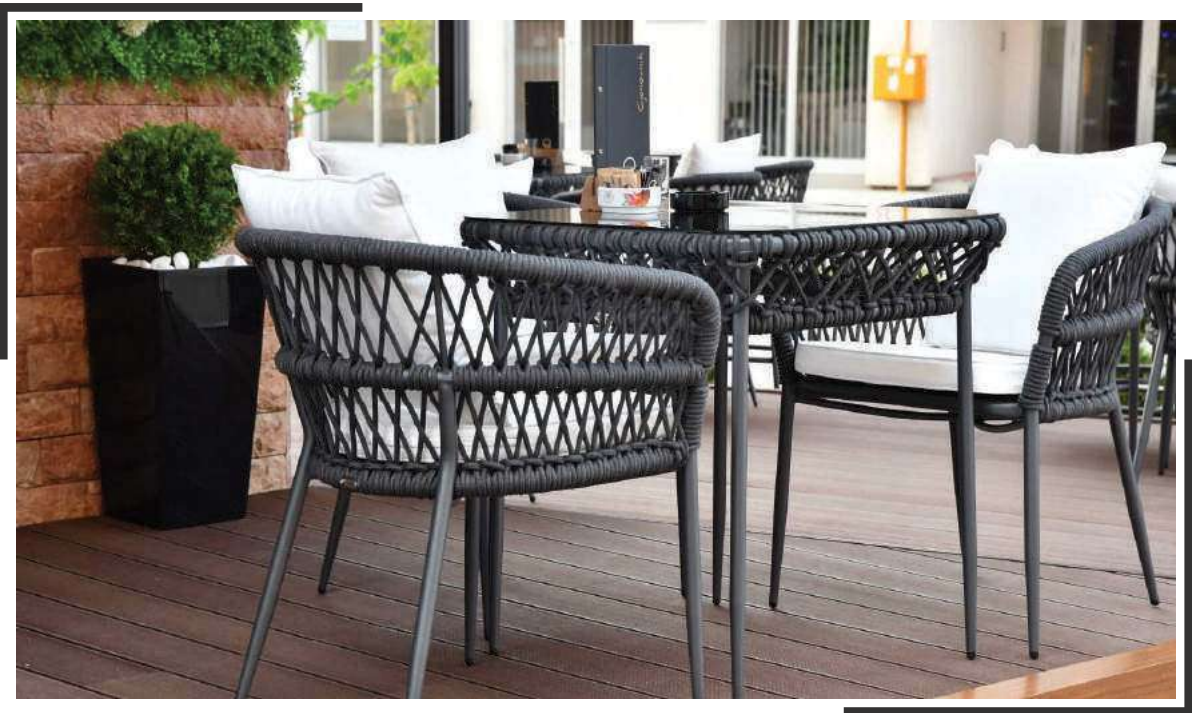

Nova kolekcija WPC profila u proizvodnji kompanije Rattan Sedia sadrži ukupno četiri boje koje se ističu elegantnim dizajnom, jedinstvenim osjećajem drveta i raznovrsnim nijansama.

Nevažno da li se radi o ugostiteljskom objektu, privatnoj terasi, bazenu, stepeništu, ili potpuno drugačijim mjestima, naša široka ponuda profila iz ove kolekcije omogućit će da sve to dizajnirate u potpunosti u skladu s vašim potrebama i željama. Kombinacijom boja WPC profila stvorit ćete dodatnu svježinu prostora koja se vizualno itekako osjeti. Praćenje trendova, savjestan odabir najboljih materijala, dugogodišnje iskustvo i proizvodnja uz pomoć najnovijih tehnologija omogućuju nam da ponudimo najkvalitetnije WPC profile na tržištu. Tome u prilog ide i veliki broj referenci eminentnih hotela i ugostiteljskih objekata na području regiona.