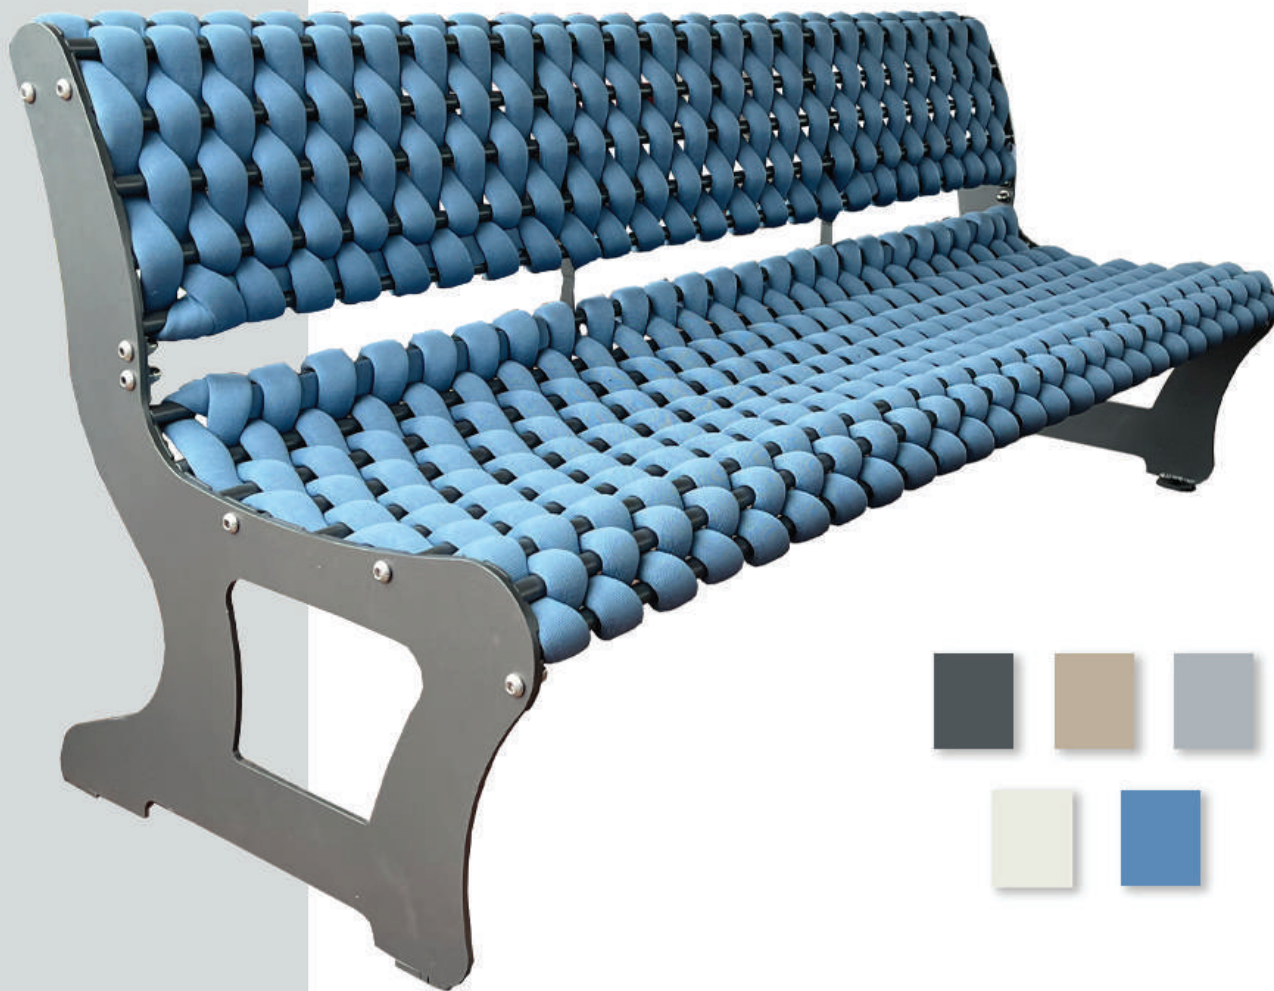

klupa LEO

NOVO

Prateći isključivo svjetske trendove, proizvodimo komade namještaja koji će ispuniti sve vaše potrebe. Tako je klupa Leo jedinstven proizvod koji će se uklopiti u svaki ambijent, a sa svojom udobnosti vas prikovati za udobni naslon. Klupa Leo se može raditi u željenim dimenzijama.