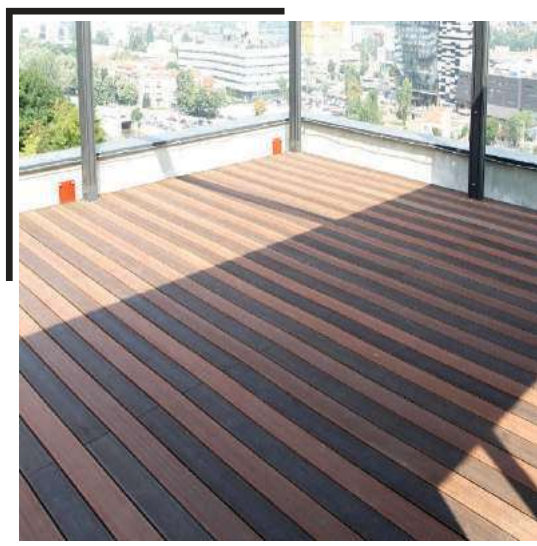

WPC DECKING

WPC (wood-plastic composite) je kombinacija drveta i plastike, te predstavlja idealno rješenje za podove koji su izloženi vanjskoj upotrebi. Najčešće se koristi kao podna obloga za vrtove, terase, bazene, dvorišta, plaže, molove, staze za parkove, planinske kućice. Može se koristiti i kao fasadna obloga, zatim za izradu žardinjera, klupa, stepeništa i slično. Uloga drveta kao sastavnog dijela kompozita je da mu osigura odgovarajuću čvrstinu i stabilnost, dok plastika predstavlja vezivni element. WPC profili su kao takvi stekli veliku popularnost kao siguran, ekološki održiv i dugotrajan materijal za upotrebu u otvorenom prostoru. Idealna su i finansijski pristupačna zamjena za drvene podne obloge, a dodatna prednost je i to što se za razliku od drveta mogu savijati i fiksirati u razne oblike.