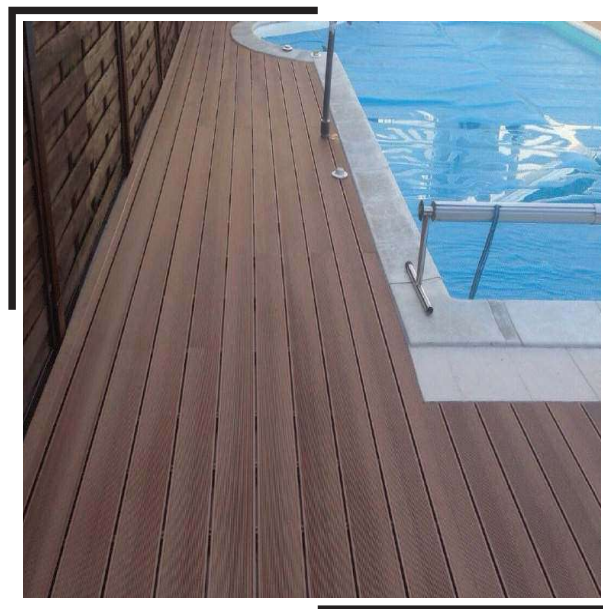

Nevažno da li se radi o ugostiteljskom objektu, privatnoj terasi, bazenu, stepeništu, ili potpuno drugačijim mjestima, naša široka ponuda profila iz ove kolekcije omogućit će da sve to dizajnirate u potpunosti u skladu s vašim potrebama i željama. Kombinacijom boja WPC profila stvorit ćete dodatnu svježinu prostora koja se vizualno itekako osjeti. Praćenje trendova, savjestan odabir najboljih materijala, dugogodišnje iskustvo i proizvodnja uz pomoć najnovijih tehnologija omogućuju nam da ponudimo najkvalitetnije WPC profile na tržištu. Tome u prilog ide i veliki broj referenci eminentnih hotela i ugostiteljskih objekata na području regiona.