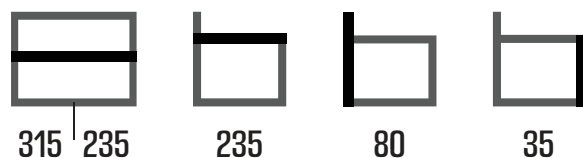

# GARNITURA MAYA

Modularna garnitura Maya čini masivan model koji po potrebi može da bude **ugaona garnitura, dvosjed ili trosjed**. Svojom fleksibilnošću, ali i fantastičnom kombinacijom boja, pronaći će mjesto na različitim tipovima otvorenih i zatvorenih terasa.