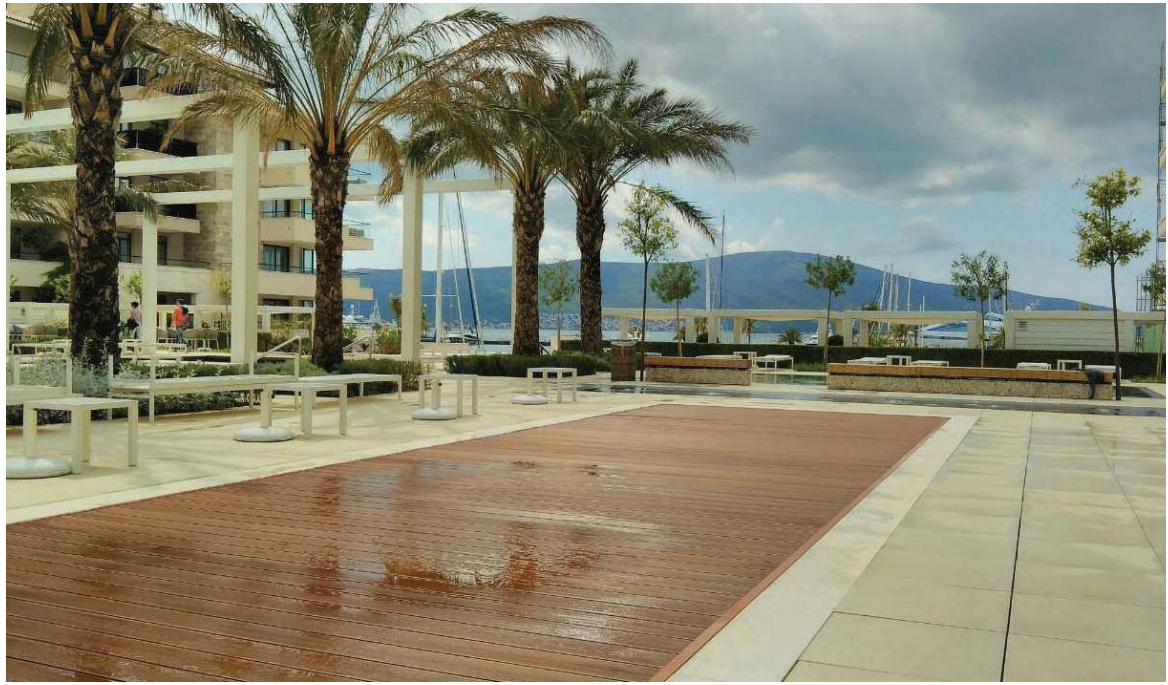

Nova kolekcija WPC profila u proizvodnji kompanije Rattan Sedia sadrži ukupno četiri boje koje se ističu elegantnim dizajnom, jedinstvenim osjećajem drveta i raznovrsnim nijansama.

Nevažno da li se radi o ugostiteljskom objektu, privatnoj terasi, bazenu, stepeništu, ili potpuno drugačijim mjestima, naša široka ponuda profila iz ove kolekcije omogućit će da sve to dizajnirate u potpunosti u skladu s vašim potrebama i željama. Kombinacijom boja WPC profila stvorit ćete dodatnu svježinu prostora koja se vizualno itekako osjeti. Praćenje trendova, savjestan odabir najboljih materijala, dugogodišnje iskustvo i proizvodnja uz pomoć najnovijih tehnologija omogućuju nam da ponudimo najkvalitetnije WPC profile na tržištu. Tome u prilog ide i veliki broj referenci eminentnih hotela i ugostiteljskih objekata na području regiona.