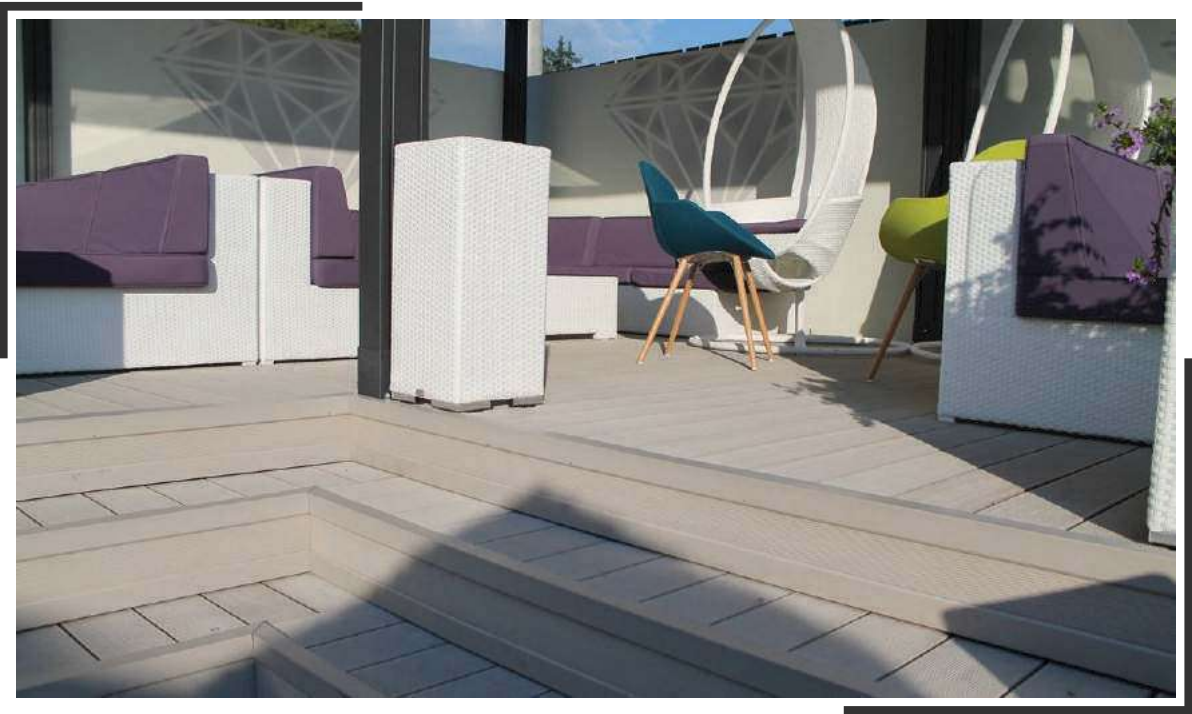

Nova kolekcija WPC profila u proizvodnji kompanije Rattan Sedia sadrži ukupno četiri boje koje se ističu elegantnim dizajnom, jedinstvenim osjećajem drveta i raznovrsnim nijansama.

Nevažno da li se radi o ugostiteljskom objektu, privatnoj terasi, bazenu, stepeništu, ili potpuno drugačijim mjestima, naša široka ponuda profila iz ove kolekcije omogućit će da sve to dizajnirate u potpunosti u skladu s vašim potrebama i željama. Kombinacijom boja WPC profila stvorit ćete dodatnu svježinu prostora koja se vizualno itekako osjeti. Praćenje trendova, savjestan odabir najboljih materijala, dugogodišnje iskustvo i proizvodnja uz pomoć najnovijih tehnologija omogućuju nam da ponudimo najkvalitetnije WPC profile na tržištu. Tome u prilog ide i veliki broj referenci eminentnih hotela i ugostiteljskih objekata na području regiona.