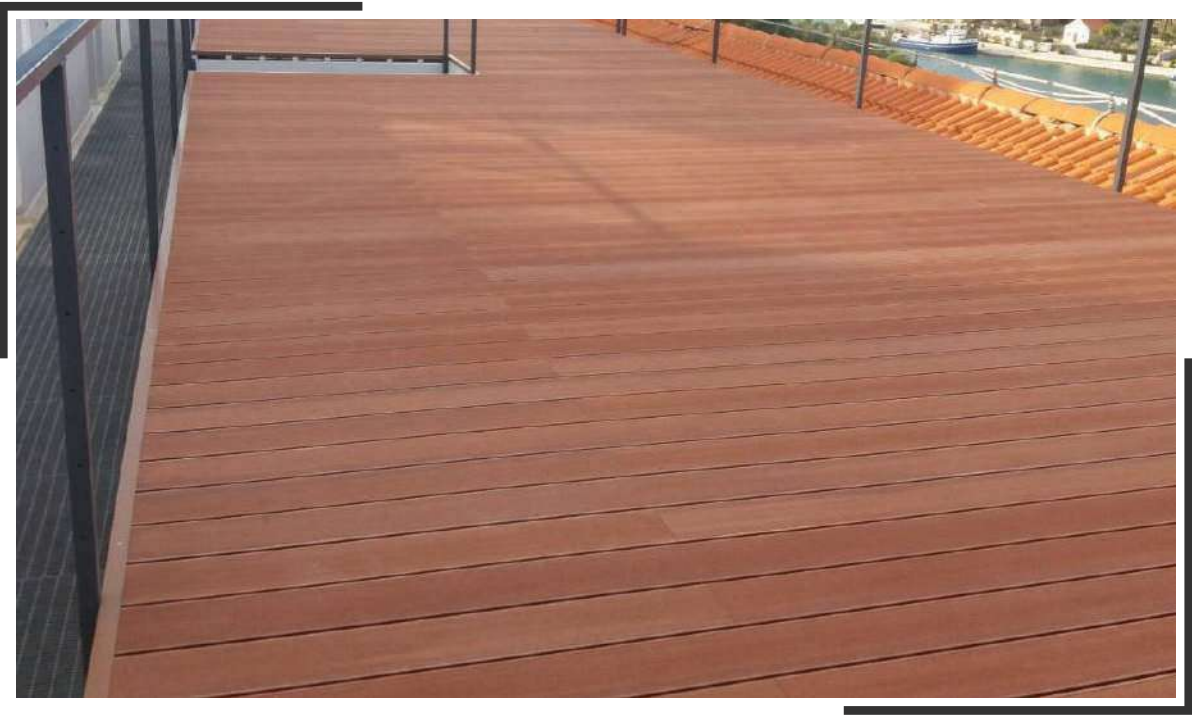

Nova kolekcija WPC profila u proizvodnji kompanije Rattan Sedia sadrži ukupno četiri boje koje se ističu elegantnim dizajnom, jedinstvenim osjećajem drveta i raznovrsnim nijansama.

Nevažno da li se radi o ugostiteljskom objektu, privatnoj terasi, bazenu, stepeništu, ili potpuno drugačijim mjestima, naša široka ponuda profila iz ove kolekcije omogućit će da sve to dizajnirate u potpunosti u skladu s vašim potrebama i željama. Kombinacijom boja WPC profila stvorit ćete dodatnu svježinu prostora koja se vizualno itekako osjeti. Praćenje trendova, savjestan odabir najboljih materijala, dugogodišnje iskustvo i proizvodnja uz pomoć najnovijih tehnologija omogućuju nam da ponudimo najkvalitetnije WPC profile na tržištu. Tome u prilog ide i veliki broj referenci eminentnih hotela i ugostiteljskih objekata na području regiona.