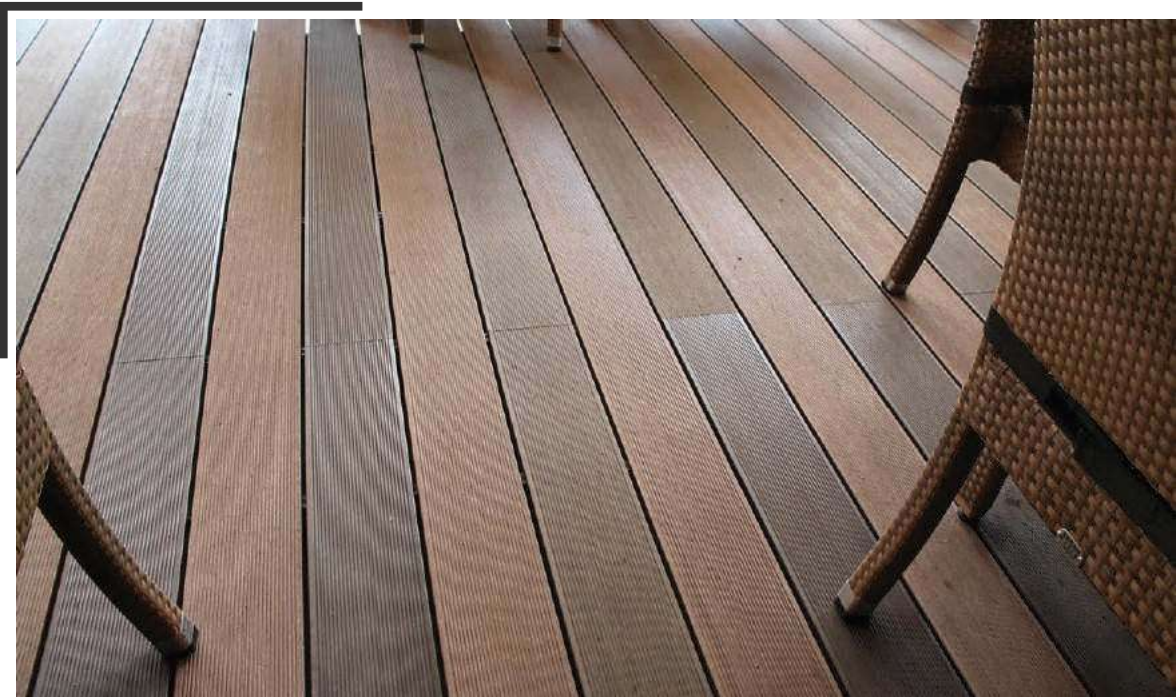

Nova kolekcija WPC profila u proizvodnji kompanije Rattan Sedia sadrži ukupno četiri boje koje se ističu elegantnim dizajnom, jedinstvenim osjećajem drveta i raznovrsnim nijansama.

Nevažno da li se radi o ugostiteljskom objektu, privatnoj terasi, bazenu, stepeništu, ili potpuno drugačijim mjestima, naša široka ponuda profila iz ove kolekcije omogućit će da sve to dizajnirate u potpunosti u skladu s vašim potrebama i željama. Kombinacijom boja WPC profila stvorit ćete dodatnu svježinu prostora koja se vizualno itekako osjeti. Praćenje trendova, savjestan odabir najboljih materijala, dugogodišnje iskustvo i proizvodnja uz pomoć najnovijih tehnologija omogućuju nam da ponudimo najkvalitetnije WPC profile na tržištu. Tome u prilog ide i veliki broj referenci eminentnih hotela i ugostiteljskih objekata na području regiona.