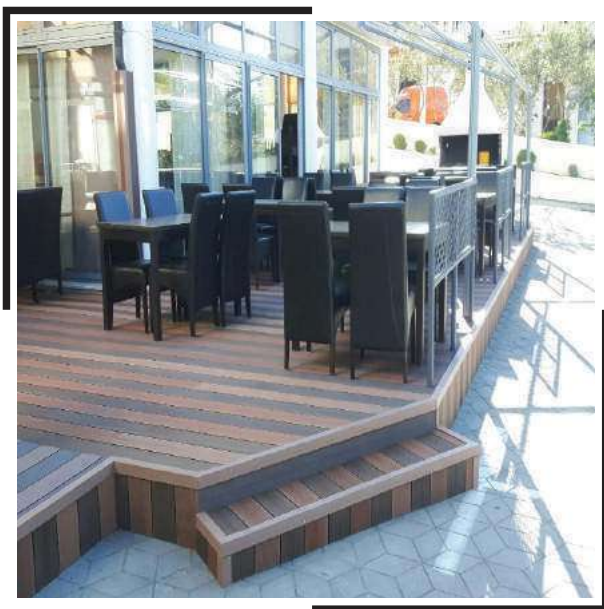

Nova kolekcija WPC profila u proizvodnji kompanije Rattan Sedia sadrži ukupno četiri boje koje se ističu elegantnim dizajnom, jedinstvenim osjećajem drveta i raznovrsnim nijansama.

Nevažno da li se radi o ugostiteljskom objektu, privatnoj terasi, bazenu, stepeništu, ili potpuno drugačijim mjestima, naša široka ponuda profila iz ove kolekcije omogućit će da sve to dizajnirate u potpunosti u skladu s vašim potrebama i željama. Kombinacijom boja WPC profila stvorit ćete dodatnu svježinu prostora koja se vizualno itekako osjeti. Praćenje trendova, savjestan odabir najboljih materijala, dugogodišnje iskustvo i proizvodnja uz pomoć najnovijih tehnologija omogućuju nam da ponudimo najkvalitetnije WPC profile na tržištu. Tome u prilog ide i veliki broj referenci eminentnih hotela i ugostiteljskih objekata na području regiona.