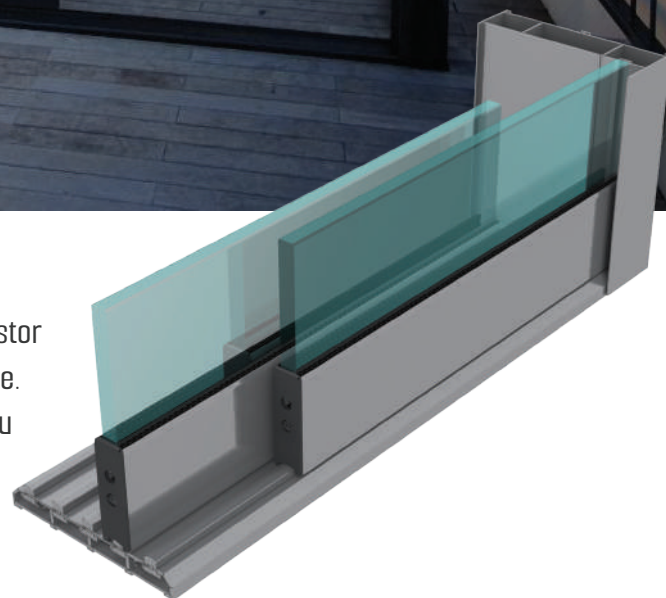

Pergola tende imaju mogućnost zastakljivanja, kako bi se prostor mogao grijati i/ili rashladiti, te tako koristiti tokom cijele godine. Klizni ili vertikalni sistem zastakljenja namijenjen je za ugradnju između stubova pergole. Riječ je o sistemu koji je idealan za zatvaranje tendi, balkona i terasa ugostiteljskih i privatnih objekata. Ovaj sistem se također može koristiti i za odvajanje prostorija unutar objekata, formiranje (ne)pušačkih zona itd.