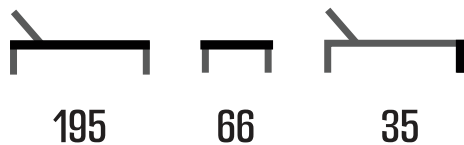

ležaljka SHINE

Minimalistički model opleten tehno rattanom, pa tako svojim vizualnim izgledom podsjeća na klasične modele ležaljki. Moguće podesiti u više ležećih položaja.